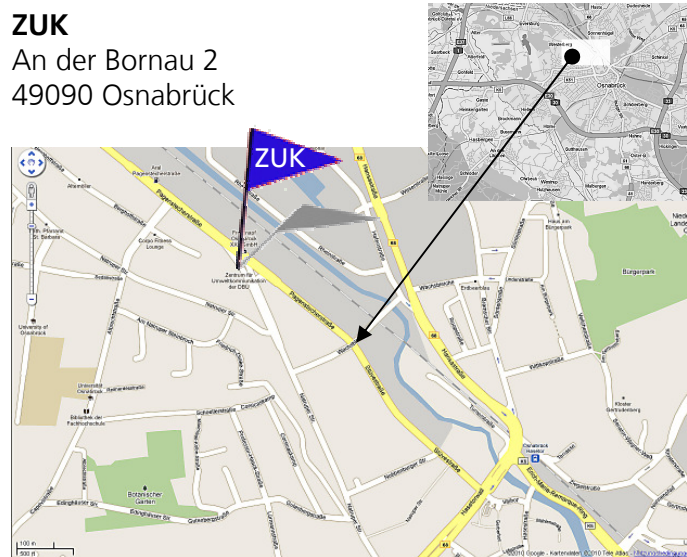

Anmeldung:

- Ich möchte mit dem Bus um 9:00 Uhr vom Nazarethweg 5 mitfahren
- Ich nehme für Áldás teil
- Ich nehme für Lias-Grube teil

Anfahrtsbeschreibung

ZUK
An der Bornau 2
49090 Osnabrück

Mit dem PKW:

Navigationssystem: Berghoffstr. 1 (Parkplatz)

Kostenlos mit dem Bus ab Bielefeld:

Abfahrt um 9:00 h ab Haus Nazareth,
Nazarethweg 5-7, 33617 Bielefeld
Anmeldung erforderlich!

Anreise mit der Bahn:

Die Verbindungen mit der Bahn inklusive der Busverbindung zu DBU und ZUK finden sie über die Fahrplanauskunft der Deutschen Bahn. Wenn Sie als Reiseziel "Umweltstiftung, Osnabrück" eingeben, wird Ihnen gleich die Fahrt bis zur Bushaltestelle direkt neben den Gebäuden angezeigt.
Der Weg zu den Eingängen ist an der Bushaltestelle ausgeschildert und dauert weniger als eine Minute.